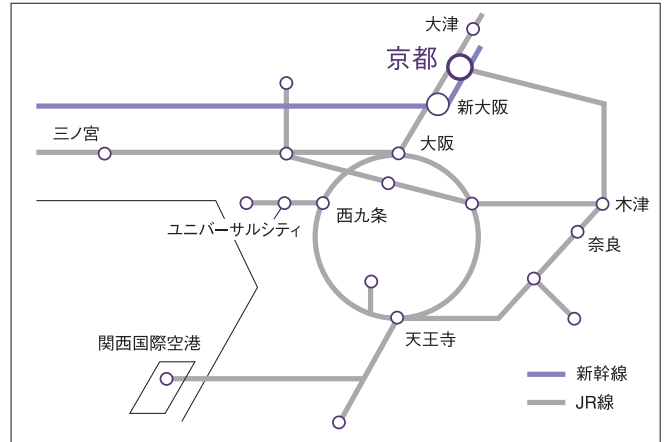

交通のご案内

【お車で越しの場合】

- 東京・名古屋方面から
名神高速道路 京都東I.C.を出て国道1号線を京都市街方面へ。
- 大阪・広島方面から
名神高速道路 京都南I.C.を出て国道1号線を京都市街方面へ。

【電車でお越しの場合】

- ホテルグランヴィア京都は、JR京都駅に直結しています。
- 関西国際空港よりJR関空特急「はるか」で約75分
- ユニバーサルシティ駅へは所要時間約40分
- JR京都駅→(新快速)→JR大阪駅→(直通列車)→JRユニバーサルシティ駅

駐車場案内

拡大図

※車椅子、ベビーカーをご利用のお客様は、ホテル車寄せからエレベーターで2Fメインエントランスへお越しください。

- 新幹線の場合
新幹線中央口の改札を出て右折し、南北自由通路からお越しください。
- 在来線の場合
JR中央改札口を出て、正面のエスカレーター(右側)を上がってお越しください。
もしくはJR西改札口を出て右折し、南北自由通路からお越しください。
- ※車椅子、ベビーカーをご利用のお客様は、ホテル車寄せからエレベーターで2Fメインエントランスへお越しください。