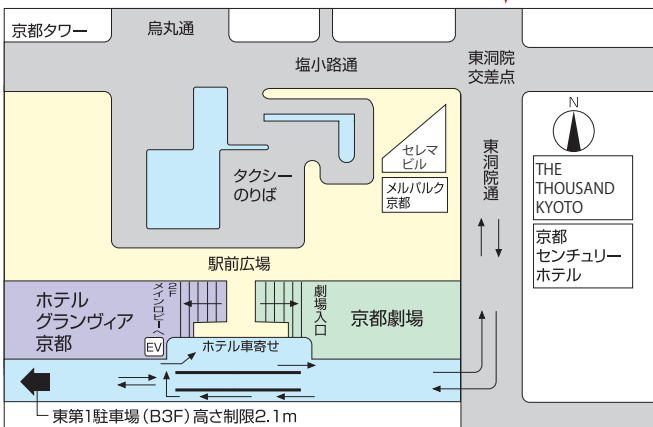

交通のご案内

【お車で越しの場合】

- 東京・名古屋方面から
名神高速道路 京都東I.C.を出て国道1号線を京都市街方面へ。
- 大阪・広島方面から
名神高速道路 京都南I.C.を出て国道1号線を京都市街方面へ。

【電車でお越しの場合】

- ホテルグランヴィア京都は、JR京都駅に直結しています。
- 関西国際空港よりJR関空特急「はるか」で約75分
- ユニバーサルシティ駅へは所要時間約40分
- JR京都駅→(新快速)→JR大阪駅→(直通列車)→JRユニバーサルシティ駅

駐車場案内

拡大図

※車椅子、ベビーカーをご利用のお客様は、ホテル車寄せからエレベーターで2Fメインエントランスへお越しください。

- 新幹線の場合
新幹線中央口の改札を出て右折し、南北自由通路からお越しください。
- 在来線の場合
JR中央改札口を出て、正面のエスカレーター(右側)を上がってお越しください。
もしくはJR西改札口を出て右折し、南北自由通路からお越しください。
- ※車椅子、ベビーカーをご利用のお客様は、ホテル車寄せからエレベーターで2Fメインエントランスへお越しください。