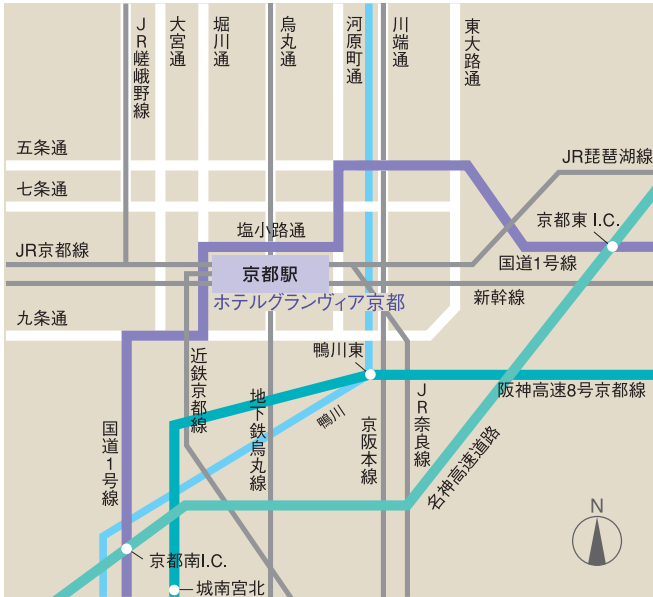

交通のご案内

【お車で越しの場合】

- 東京・名古屋方面から
名神高速道路 京都東I.C.を出て国道1号線を京都市街方面へ。
- 大阪・広島方面から
名神高速道路 京都南I.C.を出て国道1号線を京都市街方面へ。

【電車でお越しの場合】

- ホテルグランヴィア京都は、JR京都駅に直結しています。
- 関西国際空港よりJR関空特急「はるか」で約75分
- ユニバーサルシティ駅へは所要時間約40分
- JR京都駅→(新快速)→JR大阪駅→(直通列車)→JRユニバーサルシティ駅

駐車場案内

拡大図

※車椅子、ベビーカーをご利用のお客様は、ホテル車寄せからエレベーターで2Fメインエントランスへお越しください。

- 新幹線の場合
新幹線中央口の改札を出て右折し、南北自由通路からお越しください。
- 在来線の場合
JR中央改札口を出て、正面のエスカレーター(右側)を上がってお越しください。
もしくはJR西改札口を出て右折し、南北自由通路からお越しください。
- ※車椅子、ベビーカーをご利用のお客様は、ホテル車寄せからエレベーターで2Fメインエントランスへお越しください。