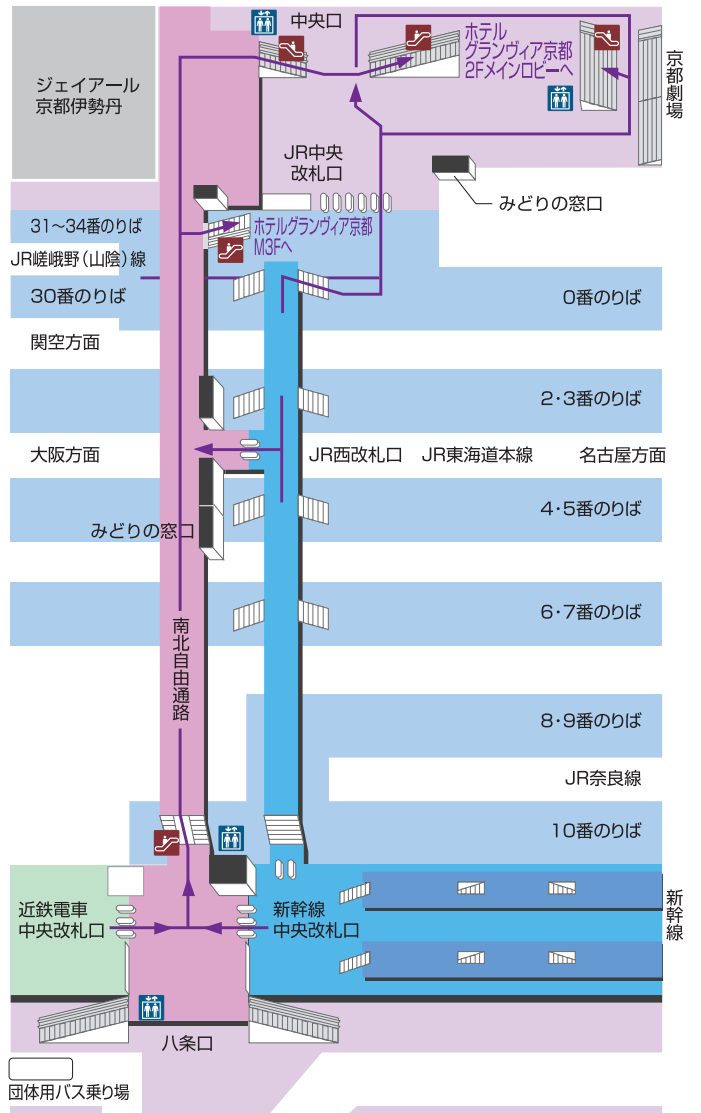

交通のご案内

【お車で越しの場合】

- 東京・名古屋方面から
名神高速道路 京都東I.C.を出て国道1号線を京都市街方面へ。
- 大阪・広島方面から
名神高速道路 京都南I.C.を出て国道1号線を京都市街方面へ。

【電車でお越しの場合】

- ホテルグランヴィア京都は、JR京都駅に直結しています。
- 関西国際空港よりJR関空特急「はるか」で約75分
- ユニバーサルシティ駅へは所要時間約40分
- JR京都駅→(新快速)→JR大阪駅→(直通列車)→JRユニバーサルシティ駅

駐車場案内

拡大図

※車椅子、ベビーカーをご利用のお客様は、ホテル車寄せからエレベーターで2Fメインエントランスへお越しください。

- 新幹線の場合
新幹線中央口の改札を出て右折し、南北自由通路からお越しください。
- 在来線の場合
JR中央改札口を出て、正面のエスカレーター(右側)を上がってお越しください。
もしくはJR西改札口を出て右折し、南北自由通路からお越しください。
- ※車椅子、ベビーカーをご利用のお客様は、ホテル車寄せからエレベーターで2Fメインエントランスへお越しください。