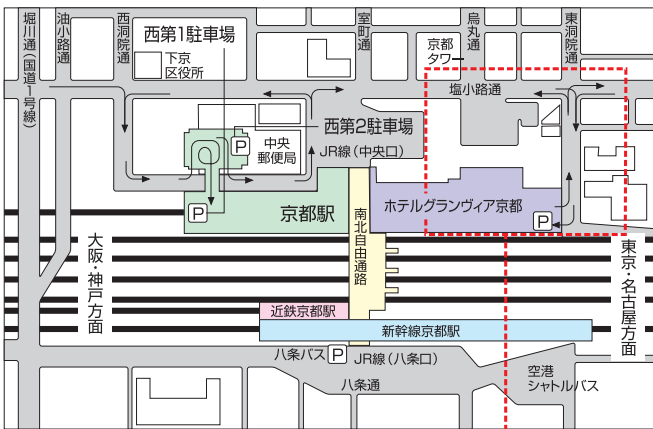

交通のご案内

【お車で越しの場合】

- 東京・名古屋方面から
名神高速道路 京都東I.C.を出て国道1号線を京都市街方面へ。
- 大阪・広島方面から
名神高速道路 京都南I.C.を出て国道1号線を京都市街方面へ。

【電車でお越しの場合】

- ホテルグランヴィア京都は、JR京都駅に直結しています。
- 関西国際空港よりJR関空特急「はるか」で約75分
- ユニバーサルシティ駅へは所要時間約40分
- JR京都駅→(新快速)→JR大阪駅→(直通列車)→JRユニバーサルシティ駅

駐車場案内

拡大図

※車椅子、ベビーカーをご利用のお客様は、ホテル車寄せからエレベーターで2Fメインエントランスへお越しください。

- 新幹線の場合
新幹線中央口の改札を出て右折し、南北自由通路からお越しください。
- 在来線の場合
JR中央改札口を出て、正面のエスカレーター(右側)を上がってお越しください。
もしくはJR西改札口を出て右折し、南北自由通路からお越しください。
- ※車椅子、ベビーカーをご利用のお客様は、ホテル車寄せからエレベーターで2Fメインエントランスへお越しください。